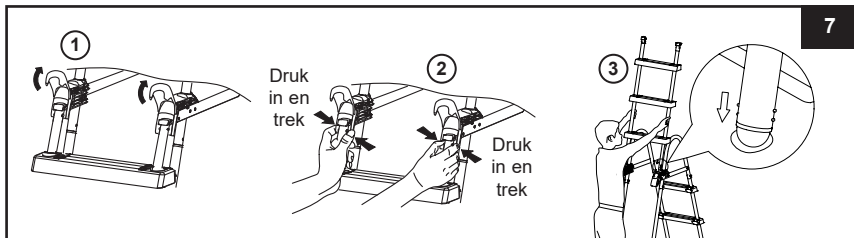

### 7. VOOR GEBRUIK VAN DE LADDER (zie figuur 6):

Controleer, als alle onderdelen in elkaar zitten, of alle schroeven en bouten goed vastzitten en oefen nu verticale druk uit op elk van de treden, om te controleren dat ze allemaal stevig verankerd zijn.

**BELANGRIJK:** Plaats de verwijderbare zijde aan de buitenzijde van het zwembad.

## ⚠ WAARSCHUWING

WANNEER NIET IN GEBRUIK DIENT U DE TRAP IN DE VEILIGHEIDSSSTAND TE PLAATSEN. BERG DE TREDEN OP EEN VEILIGE PLAATS OP BUITEN BEREIK VAN KINDEREN. SLUIT DE KLEMMEN.

BEWAAR DEZE DOOS OM OP TE BERGEN EN BEWAAR DE HANDLEIDING VOOR EEN VOLGENDE MONTAGE

## BEWAAR DEZE INSTRUCTIES

**ZWEMBADTRAP HANDLEIDING (vervolg)**333  
A**8. NA GEBRUIK (zie figuur 7):****9. HET AFNEEMBARE TRAPGEDEELTE LOSMAKEN EN VERWIJDEREN (zie figuur 8):**

- Trek het veerslot naar u toe met uw rechterhand en houd het in deze positie, druk tegelijkertijd met uw linkerhand de witte uitstekende knoppen in en haal de poot uit de holte die de onderste witte uitstekende knoppen onthullen.
- Laat de poot op de bovenste steun rusten (zorg dat deze niet opnieuw in de holte schuift) en haal het "afneembare trapgedeelte" uit de vastgezette positie.
- Zie stap 5 als u het afneembare trapgedeelte opnieuw wilt bevestigen.