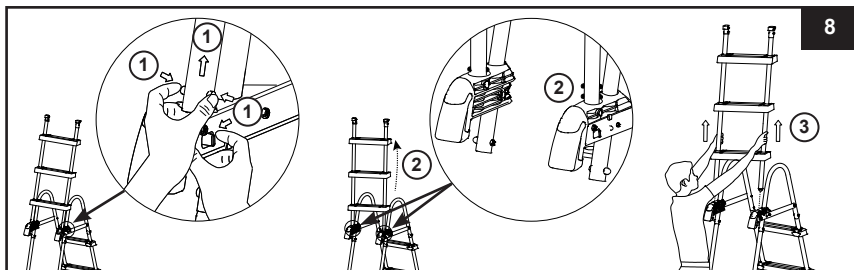

WINTER KLAAR MAKEN / OPBERGEN ZWEMBADSYSTEEM

1. Verwijder de "verwijderbare treden" als afgebeeld in het kopje "na gebruik", zie afbeeldingen 7.
2. Haal de trap uit het zwembad en droog alle onderdelen zorgvuldig alvorens deze voor een langere termijn op te bergen.
3. Berg de ladder en alle bijbehorende onderdelen binnenshuis op een veilige en droge locatie tussen 0°C (32°F) en 40°C (104°F) op.
4. Berg de ladder en alle bijbehorende onderdelen buiten bereik van kinderen op.
5. De ladder uit elkaar halen: