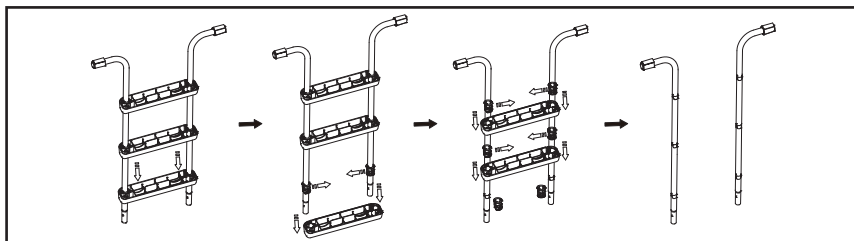

BEWAAR DEZE INSTRUCTIES