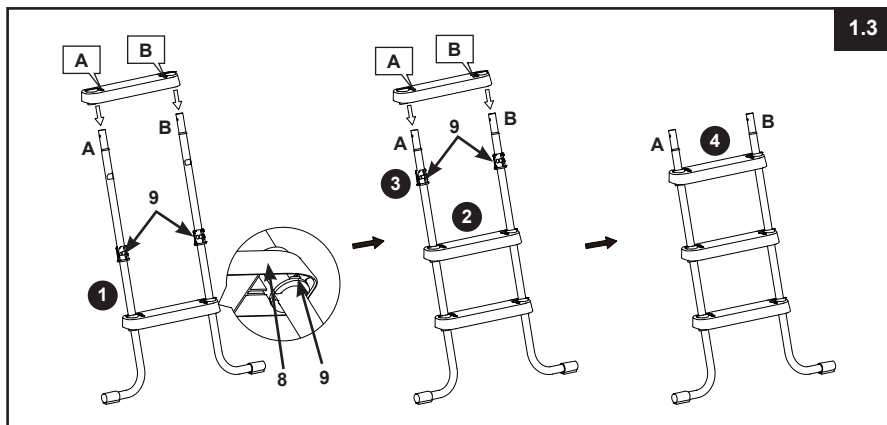

## ZWEMBADTRAP HANDLEIDING

**Benodigd gereedschap:** 1 kruiskop schroevendraaier, één 1 kleine platkopschroevendraaier  
1 platbek tang of waterpomptang

Geschatte tijd van opbouwen: 30-60 min. (let op dit is slechts een geschatte tijd, wanneer u het bad alleen opzet duurt het langer voordat u klaar bent)

### 1. ASSEMBLAGE VAN ZIJPOTEN "A" (Gebruik afbeelding 1.1 tot 1.3):

**Belangrijk:** Plaats de J-vormige poten naar buiten wijzend alvorens de treden te installeren.