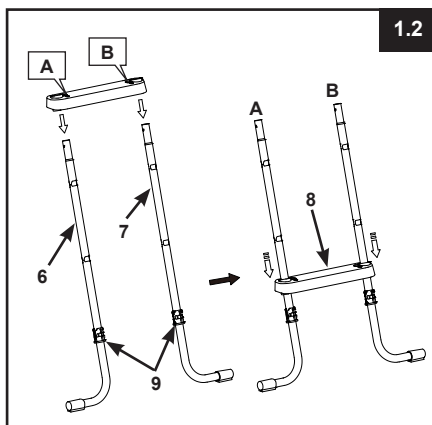

## ZWEMBADTRAP HANDLEIDING

**Benodigd gereedschap:** 1 kruiskop schroevendraaier, één 1 kleine platkopschroevendraaier  
1 platbek tang of waterpomptang

Geschatte tijd van opbouwen: 30-60 min. (let op dit is slechts een geschatte tijd, wanneer u het bad alleen opzet duurt het langer voordat u klaar bent)

### 1. ASSEMBLAGE VAN ZIJPOTEN "A" (Gebruik afbeelding 1.1 tot 1.3):

**Belangrijk:** Plaats de J-vormige poten naar buiten wijzend alvorens de treden te installeren.