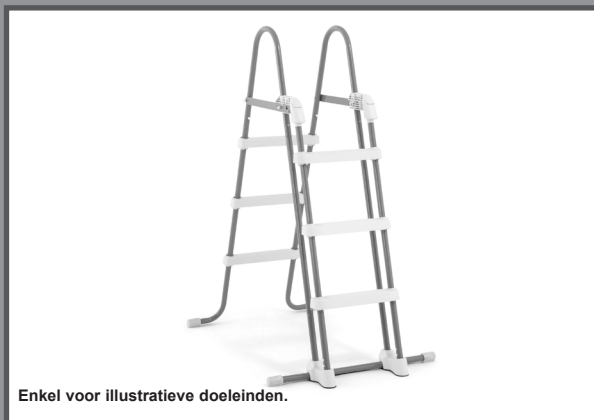

### Trap met verwijderbare treden MODEL: 42" (107 cm)

Enkel voor illustratieve doeleinden.

Vergeet niet om ook onze andere Intex-producten uit te proberen:  
zwembaden, zwembadonderdelen, opblaasbare zwembaden,  
speelgoed voor binnenshuis, luchtbedden en boten. Alles  
verkrijgbaar bij speelgoed/zwembadwinkels of kijk op onze  
website.