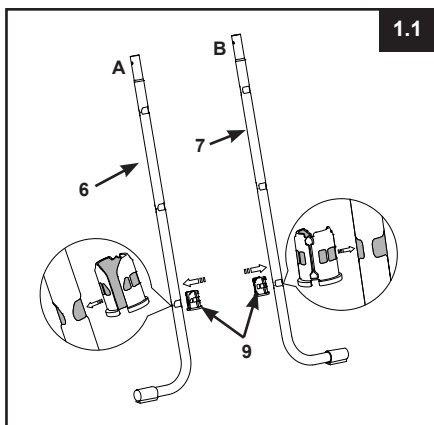

ZWEMBADTRAP HANDLEIDING

Benodigd gereedschap: 1 kruiskop schroevendraaier, één 1 kleine platkopschroevendraaier
1 platbek tang of waterpomptang

Geschatte tijd van opbouwen: 30-60 min. (let op dit is slechts een geschatte tijd, wanneer u het bad alleen opzet duurt het langer voordat u klaar bent)

⚠ WAARSCHUWING

VERKEERD VERBONDEN ONDERDELEN KUNNEN RESULTEREN IN EEN ONSTABIELE LADDER OF BEZWIJKING VAN DE LADDER WAARDOOR VALPARTIJEN KUNNEN ONTSTAAN EN VERWONDINGEN OF ERGER TOT GEVOLG KUNNEN HEBBEN.

1. ASSEMBLAGE VAN ZIJPOTEN "A" (Gebruik afbeelding 1.1 tot 1.3):

Belangrijk: Plaats de J-vormige poten naar buiten wijzend alvorens de treden te installeren.